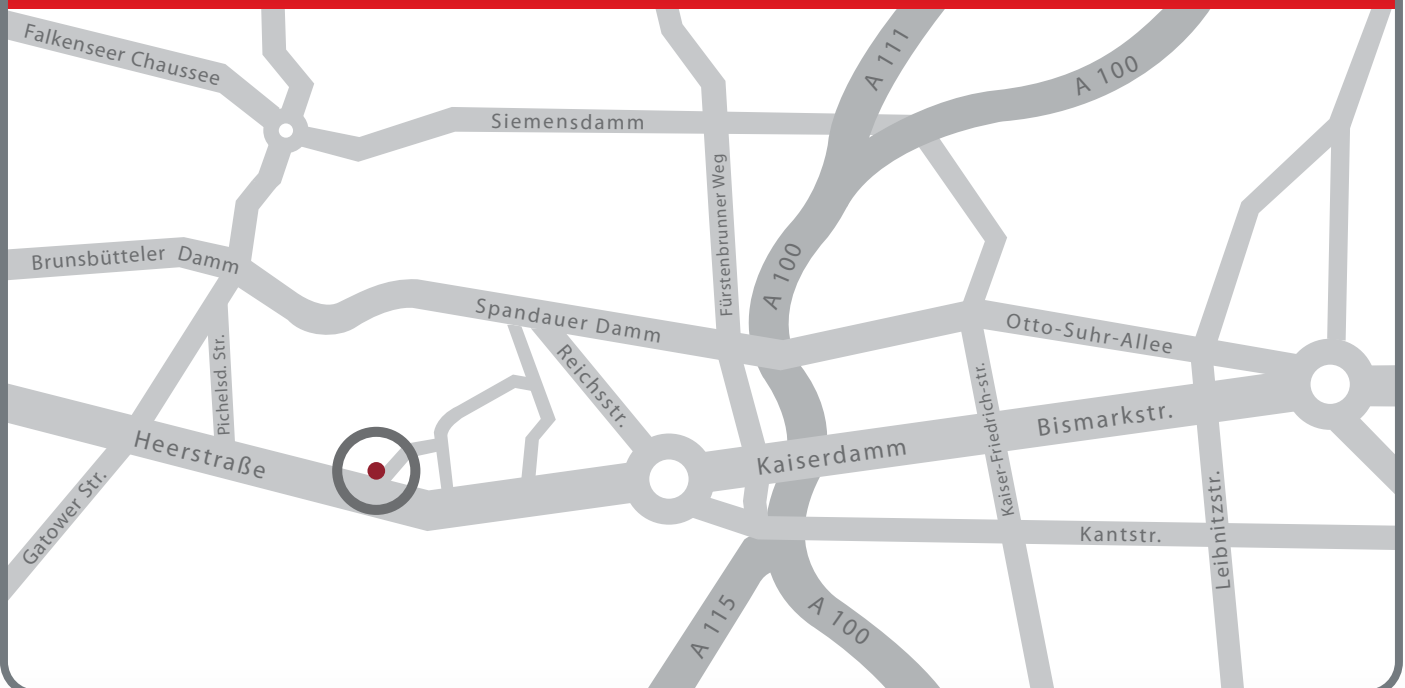

**Freizeit
In Bewegung**

Anfahrt

AGON Sportpark GmbH . Glockenturmstr. 40 .14055 Berlin | Fon (030) 304 22 55
info@triftal.de | Öffnungszeiten 09.00 - 24.00

Auto:

Es bieten sich auf unserem eigenen Parkplatz und in den umliegenden Seitenstraßen zahlreiche kostenfreie Parkmöglichkeiten.

Öffentliche Verkehrsmittel:

Buslinie M49: Nennhauser Damm <> S+U Zoologischer Garten
Bushaltestelle: Stößenseebrücke / 150m Fußweg
bis Glockenturmstraße

S9 | S75 Bahnhof Pichelsberg